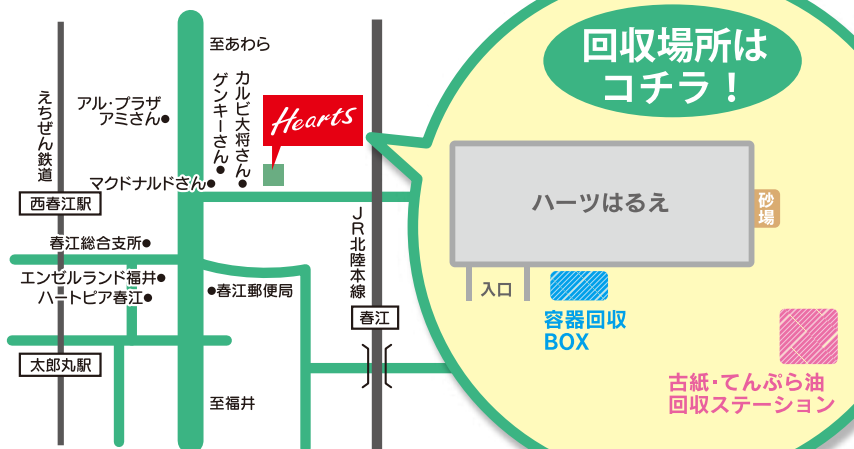

朝9時30分～夜9時まで

※ハーツはるえ営業時間に回収します。

設置店

ハーツはるえ ☎(0776) 51-5482

〒919-0413 坂井市春江町随応寺25字1番

朝9時30分～夜9時まで営業

お問い合わせ

県民せいきょう

組織ネットワーク支援部

本部/〒910-8557 福井市開発町2-1-1

●コールセンター

0120-016-165

●携帯電話・IP電話などからは

0570-016-165 (通話料は全額、発信者負担になります)

〈受付時間〉平 日/午前8時～午後9時 土・日/午前8時～午後6時 ※電話番号のかけ間違いがないように、番号を確かめてからおかけください。

回収場所は
こちら!

ハーツはるえ

入口

容器回収
BOX

古紙・てんぷら油
回収ステーション

コールセンター
受付時間変更のご案内

2010年
10月3日(日)より

平 日/午前8時30分～午後9時 土曜日/午前9時～午後6時
※日曜日は休業とさせていただきます、時間外は留守番電話での対応とさせていただきます。